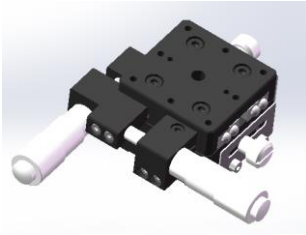

产 品 规 格 书

Product user manual

产品名称	位移滑台
Products type	
产品规格	XYZ 系列
Specification	
产品型号	X34-40、 X34-60、 X34-80、 X34-100、 X34-125
Products series	
<p>此滑台为复坦希公司标准规格，订购量 1-20 台之间，可在当日发货。订购量大于 20 台，请联系我们确认货期。</p> <p>发询价单至邮箱：futansi@futansi.com</p> <p>也可致电：021-69790531，欢迎垂询！</p>	
  	

核准	审核	制订
FTS	<i>FTS</i>	FTS

■ X34-40

■ X24-40

■ FZ14-40

■ X34-60

■ X24-60

■ FZ14-60

■ X34-80

■ X24-80

■ FZ14-80

■ X34-100

■ X24-100

■ FZ14-100

■ X34-125

■ X24-125

■ FZ14-125