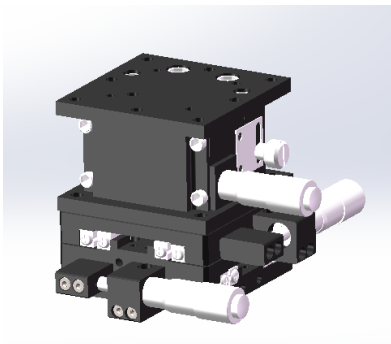

产 品 规 格 书

Product user manual

产品名称	位移滑台
Products type	
产品规格	XYZ 系列
Specification	
产品型号	X34-40、 X34-60、 X34-80、 X34-100、 X34-125
Products series	
<p>此滑台为复坦希公司标准规格，订购量 1-20 台之间，可在当日发货。订购量大于 20 台，请联系我们确认货期。</p> <p>发询价单至邮箱：futansi@futansi.com</p> <p>也可致电：021-69790531，欢迎垂询！</p>	
  	

核准	审核	制订
FTS	<i>FTS</i>	FTS

■ X34-40

■ X24-40

■ FZ14-40

■ X34-60

■ X24-60

■ FZ14-60

■ X34-80

■ X24-80

■ FZ14-80

■ X34-100

■ X24-100

■ FZ14-100

■ X34-125

■ X24-125

■ FZ14-125