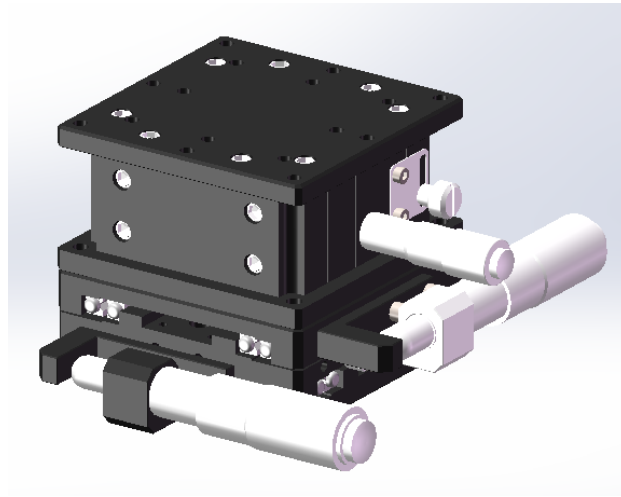

产 品 规 格 书

Product user manual

产品名称	位移滑台
Products type	
产品规格	XYZ 系列
Specification	
产品型号	X34-40、 X34-60、 X34-80、 X34-100、 X34-125
Products series	
<p>此滑台为复坦希公司标准规格，订购量 1-20 台之间，可在当日发货。订购量大于 20 台，请联系我们确认货期。</p> <p>发询价单至邮箱：futansi@futansi.com</p> <p>也可致电：021-69790531，欢迎垂询！</p>	
  	

核准	审核	制订
FTS	<i>FTS</i>	FTS

■ X34-40

■ X24-40

■ FZ14-40

■ X34-60

■ X24-60

■ FZ14-60

■ X34-80

■ X24-80

■ FZ14-80

■ X34-100

■ X24-100

■ FZ14-100

■ X34-125

■ X24-125

■ FZ14-125