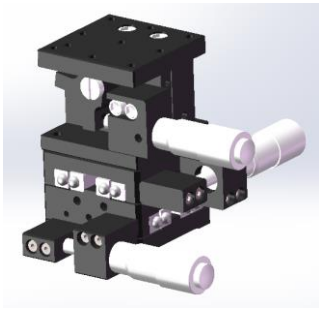

产 品 规 格 书

Product user manual

产品名称	位移滑台
Products type	
产品规格	XYZ 系列
Specification	
产品型号	X34-40、 X34-60、 X34-80、 X34-100、 X34-125
Products series	
<p>此滑台为复坦希公司标准规格，订购量 1-20 台之间，可在当日发货。订购量大于 20 台，请联系我们确认货期。</p> <p>发询价单至邮箱：futansi@futansi.com</p> <p>也可致电：021-69790531，欢迎垂询！</p>	
  	

核准	审核	制订
FTS	<i>FTS</i>	FTS

■ X34-40

■ X24-40

■ FZ14-40

■ X34-60

■ X24-60

■ FZ14-60

■ X34-80

■ X24-80

■ FZ14-80

■ X34-100

■ X24-100

■ FZ14-100

■ X34-125

■ X24-125

■ FZ14-125