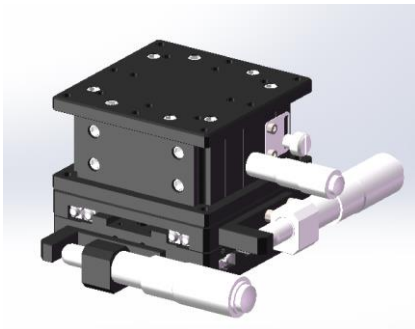

产 品 规 格 书

Product user manual

产品名称	位移滑台
Products type	
产品规格	XYZ 系列
Specification	
产品型号	X34-40、 X34-60、 X34-80、 X34-100、 X34-125
Products series	
<p>此滑台为复坦希公司标准规格，订购量 1-20 台之间，可在当日发货。订购量大于 20 台，请联系我们确认货期。</p> <p>发询价单至邮箱：futansi@futansi.com</p> <p>也可致电：021-69790531，欢迎垂询！</p>	
  	

核准	审核	制订
FTS	<i>FTS</i>	FTS

■ X34-40

■ X24-40

■ FZ14-40

■ X34-60

■ X24-60

■ FZ14-60

■ X34-80

■ X24-80

■ FZ14-80

■ X34-100

■ X24-100

■ FZ14-100

■ X34-125

■ X24-125

■ FZ14-125